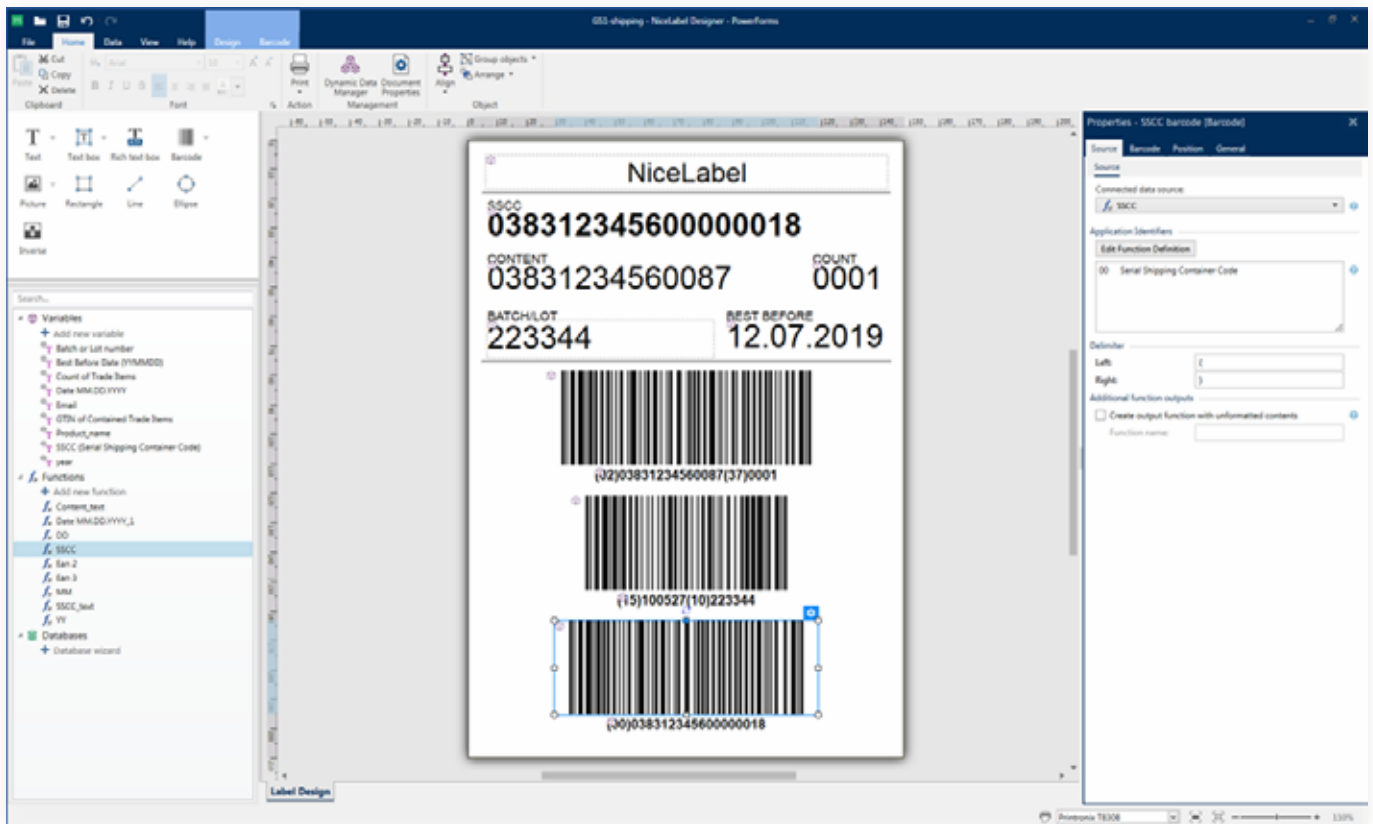

Kennzeichnen

Etiketten-Druckersoftware

NiceLabel[®]

DESIGNER

SCHNELLES DESIGNEN UND DRUCKEN VON
BARCODE-ETIKETTEN OHNE IT-HILFE.

ALLES, WAS SIE ZUM DESIGNEN UND DRUCKEN VON ETIKETTEN BENÖTIGEN

Die Design- und Printsoftware von NiceLabel hilft Ihnen dabei, Etiketten schnell zu designen und einen effizienten Druckprozess einzuführen. Produzieren Sie im Handumdrehen professionelle Etiketten, ohne in Schulungen und Programmierung investieren zu müssen.

ETIKETTENDESIGN

Der NiceLabel Designer bietet eine vertraute, Microsoft Word ähnliche Benutzererfahrung. Sie können schnell professionelle Etiketten designen, ohne das Vorkenntnisse und Barcode- oder Designerschulungen erforderlich sind.

ETIKETTENDRUCK

Tschüss Druckfehler! Der Etikettendruck mit dynamischen Daten unterscheidet sich grundlegend vom Drucken anderer Arten von Dokumenten. Das Etikettierungssystem muss Ihren Mitarbeitern schnelles und fehlerfreies Drucken ermöglichen. NiceLabel beinhaltet eine benutzerfreundliche Druckmaske, mit dem Anwender schnell und fehlerfrei genaue Etiketten drucken können.